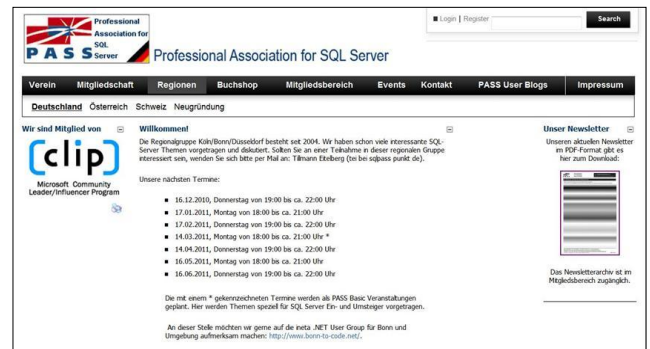

Informationen zu den Regionen und zu den regionalen Treffen finden sich auf unserer Webseite www.sqlpass.de unter **Regionen**:

Dort stehen für jede Region die regionalen **Ansprechpartner mit Namen und Mailadresse**. Ein Repository mit den Veranstaltungs-Unterlagen ist auf der Webseite für Mitglieder zugänglich

Unsere 12 Regionen sind: